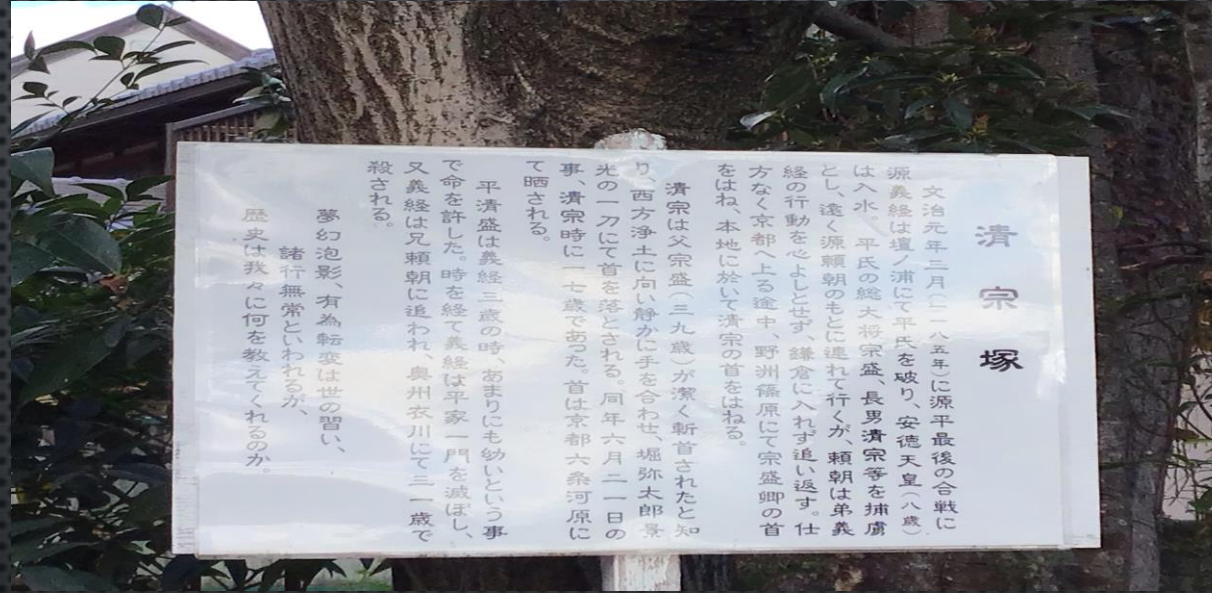

平清宗胴塚

私有地につき駐車場内の
立ち入り・通り抜け
無断駐車はご遠慮ください

- 清宗塚の見学はお断りしております。
- 防犯カメラで駐車場内全域を記録しております。

平清宗は、平清盛の孫です。

平清宗は堀弥太郎

景光に首を落とされた。

落とされた首は、遠藤家が預かった。

遠藤家は、今の南草津病院のえらい人でした。

遠藤家は、清宗が可哀想で、首を預かり、保存している。

6-2

平清宗チーム